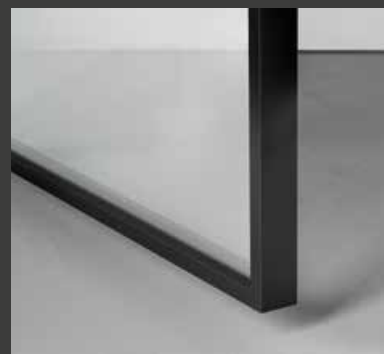

Vetro / Verre: **Vetro stratificato reeded**
Verre stratifié reeded

Profilo / Profilé: **Nero opaco**
Noir mat

Vetro / Verre: **Madras Nuvola**
Madras Nuvola