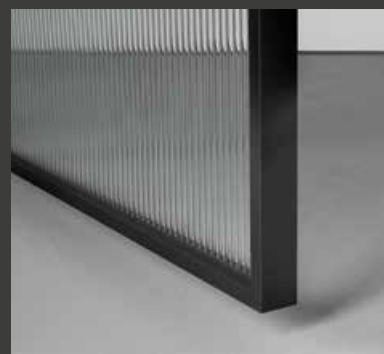

Suite peut être fabriquée selon les besoins en verre monolithique de 10 mm d'épaisseur ou en verre feuilleté 4+4 avec intercalaires en plastique et en métal.

Le cadre en aluminium présente des finitions anodisées et émaillées. Des combinaisons de verre et de profilés personnalisés peuvent être réalisées différemment de celles proposées.

Vetro / Verre: **Madras Nuvola**
Madras Nuvola

Profilo / Profilé: **Oro satinato**
Or satiné

Vetro / Verre: **Vetro stratificato con rete metallica color bronzo**
Verre stratifié avec maille en métal bronze