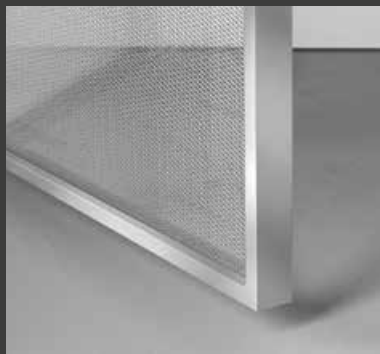

COMBINATIONS

Suite può essere realizzata a seconda delle esigenze in vetro monolitico da 10 mm di spessore o con un vetro stratificato 4+4 con intercalari plastici e metallici. Il telaio in alluminio ha finiture sia anodizzate sia smaltate. Possono essere realizzate combinazioni di vetro e profili personalizzate, diverse da quelle proposte.

Suite peut être fabriquée selon les besoins en verre monolithique de 10 mm d'épaisseur ou en verre feuilleté 4+4 avec intercalaires en plastique et en métal.

Le cadre en aluminium présente des finitions anodisées et émaillées. Des combinaisons de verre et de profilés personnalisés peuvent être réalisées différemment de celles proposées.

Profilo / Profilé: **Finitura acciaio spazzolato**
Finition acier brossé

Vetro / Verre: **Vetro stratificato con rete metallica argentata**
Verre stratifié avec maille en métal argenté