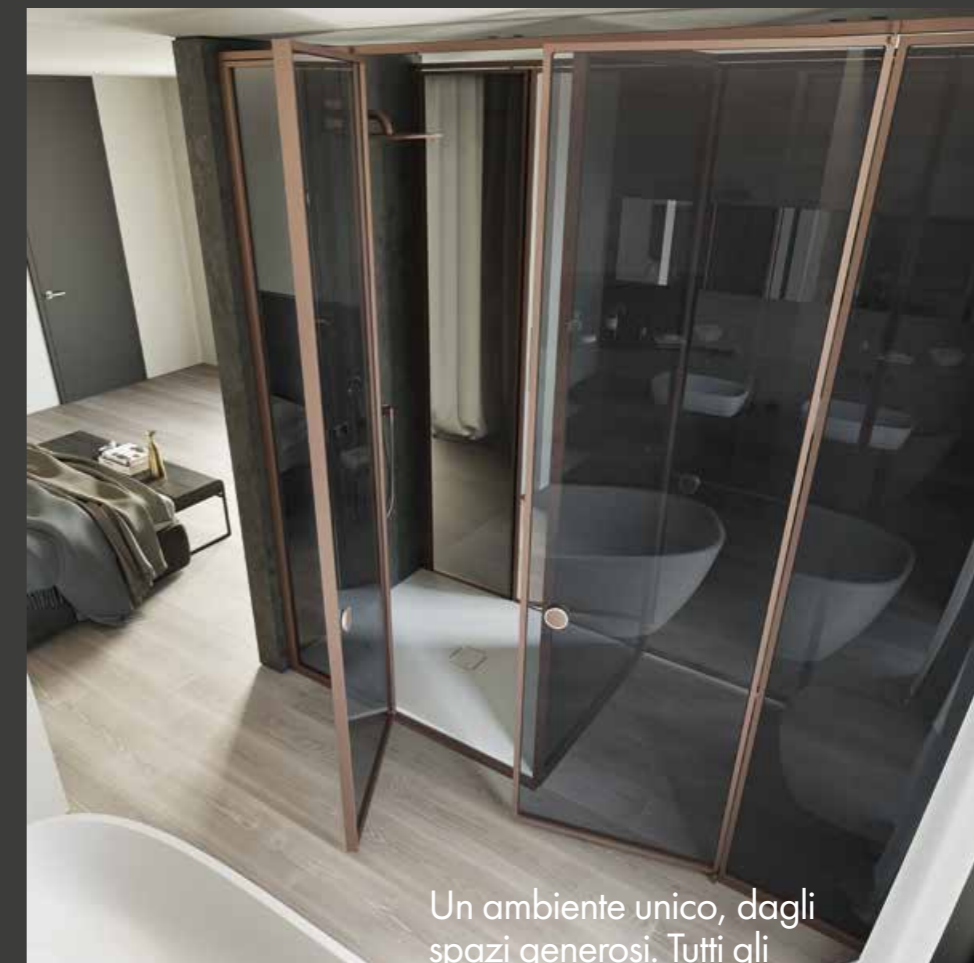

ROOM

05

Un ambiente unico, dagli spazi generosi. Tutti gli elementi d'arredo al posto giusto, rispettosi delle proprie identità e della propria indipendenza. Così come il vetro trasparente e il vetro satinato, sempre coerenti con la propria funzione. Suite con vetro grigio satinato e trasparente e telaio in finitura rame satinato.

Un environnement unique aux espaces généreux, des éléments d'agencements respectant les volumes, les identités, l'indépendance des lieux et des utilisateurs: le verre transparent et satiné à leurs services. Suite en verre gris satiné, transparent et encadrement en cuivre satiné.