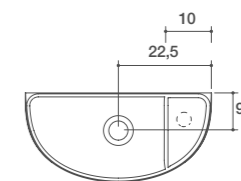

**Art. WL5**  
Mensola / Shelf cm 55 x 10 x h 1  
Portasalviette / Towelrail cm 40 x 8 x 6,5

**Art. WL1**  
cm 45 x 22 x h 28

Listino prezzi  
Price list  
page **570**

Colori disponibili  
Available colors  
page **461**

**Art. D5K**  
 cm 40 x 18 x h 12

**Art. DAR - DAS - DAT**  
 cm 40 x 18 x h 25  
 cm 40 x 18 x h 36  
 cm 40 x 18 x h 50

Listino prezzi  
 Price list  
 page **573**

Colori disponibili  
 Available colors  
 page **096**