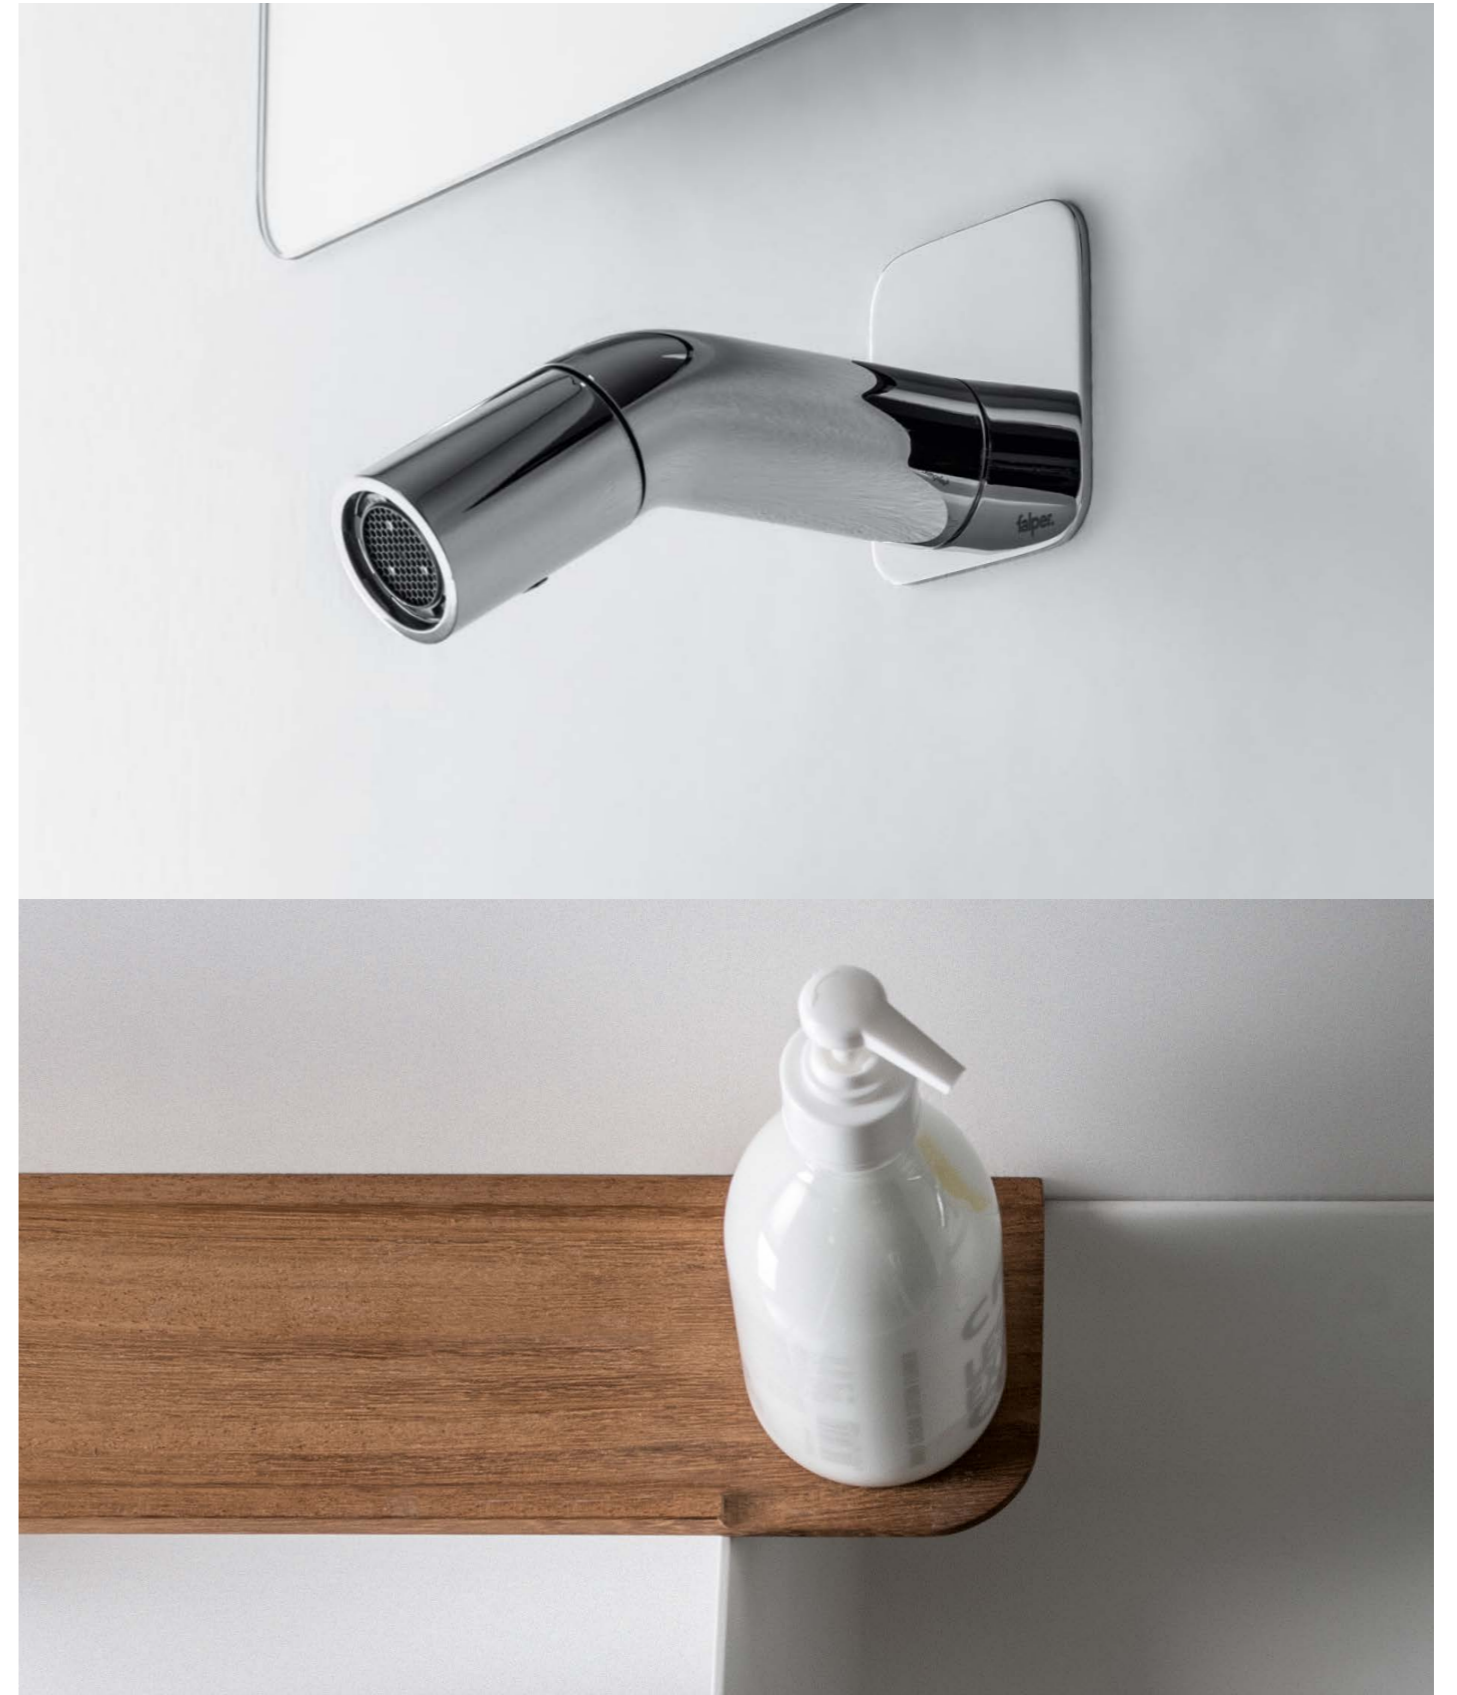

Graffi e rotture  
facilmente  
ripristinabili.  
Scratches and  
breaks easily  
renewable.

ILAVAMANI e IBAGNAMANI sono una collezione di lavamani e di rubinetti che rendono piacevole e dinamico anche l'ambiente di dimensioni più contenute. / The ILAVAMANI and IBAGNAMANI are a collection of hand basins and cold water taps for a pleasant and dynamic environment, even if smaller.

falper.

SAVON  
DE MARSEILLE  
EXTRA PUR  
12% D'HUILE

falper.

falper.

Mensole in iroko e rubinetti come piccole sculture, lavarsi le mani non è mai stato così piacevole, anche in piccoli spazi. / Shelves in iroko and faucets as small sculptures, hand washing has never been more pleasant, even in small spaces.

Nella pagina accanto il lavamani BOWLLINO in finitura bordeaux soft touch con mensola in iroko massello e rubinetto per acqua fredda in finitura bianco opaco. / The opposite page shows the BOWLLINO washbasin in Bordeaux soft touch finish, with an iroko solid wooden shelf and cold water taps in an opaque white finish.