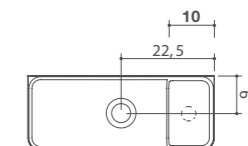

**Art. WL5**  
Mensola / Shelf cm 55 x 10 x h 1  
Portasalviette / Towelrail cm 40 x 8 x 6,5

**Art. WL1**  
cm 45 x 22 x h 28

Listino prezzi  
Price list  
page **570**

Colori disponibili  
Available colors  
page **461**

## BAULETTO

LAVAMANI A PARETE IN CERAMILUX OPACO  
WALL MOUNTED WASH-HAND BASIN IN MATT CERAMILUX  
Falper Design + Salvatore Indriolo

Listino prezzi  
Price list  
page **571**

Colori disponibili  
Available colors  
page **461**

**Art. WL6**  
Mensola / Shelf cm 55 x 10 x h 1  
Porta rotolo / Roll holder cm 15,5 x 8 x h 10

**Art. WL2**  
cm 45 x 18 x h 30