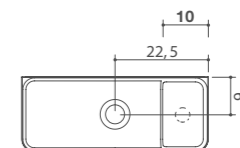

**Art. WL6**  
Mensola / Shelf cm 55 x 10 x h 1  
Porta rotolo / Roll holder cm 15,5 x 8 x h 10

**Art. WL2**  
cm 45 x 18 x h 30

### MINI BAULETTO

LAVAMANI A PARETE IN CERAMILUX OPACO  
WALL MOUNTED WASH-HAND BASIN IN MATT CERAMILUX  
Falper Design + Salvatore Indriolo

Listino prezzi  
Price list  
page **572**

Colori disponibili  
Available colors  
page **461**

**Art. WL5**  
Mensola / Shelf cm 55 x 10 x h 1  
Portasalviette / Towelrail cm 40 x 8 x 6,5

**Art. WL3**  
cm 45 x 18 x h 11