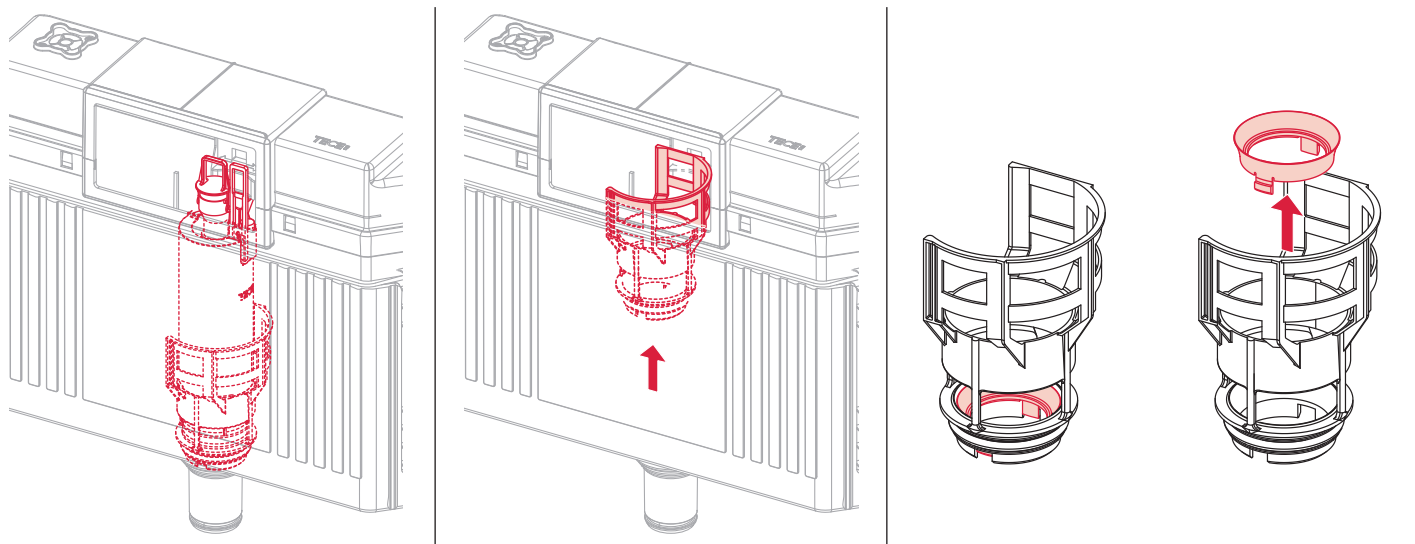

Restwasserhöhe bei 6 Liter > Restwasserhöhe bei 9 Liter
 residual water height at 6 litre > residual water height at 9 litre
 Volume résiduel pour 6 litres > Volume résiduel pour 9 litres

Les réservoirs de chasse homologués NF sont équipés en standard avec un restricteur bleu (diamètre 36 mm), et un réglage du volume de chasse à 6 litres.

Service A 2 (2019)

9820337 – Drosselset / Throttle set / Jeu de bague de réglage de débit / Set di riduzione pressione / Set de estrangulamiento / Zestaw dławika / Комплект ограничительных

Ø 46 mm Ø 42 mm Ø 39 mm Ø 36 mm

1120/980 mm: ≈ 115 % ≈ 110 % ≈ 105 % ≈ 100 %
 820 mm: ≈ 115 % ≈ 100 % ≈ 90 % ≈ 80 %

Ø 34 mm Ø 32 mm Ø 30 mm Ø 28 mm

≈ 95 % ≈ 85 % ≈ 75 % ≈ 65 %
 ≈ 80 % ≈ 70 % ≈ 55 % ≈ 45 %

Spüldruck / Flushing pressure / Pression de chasse / Pressione di scario / Presión de descarga / ciśnienie spłukiwania / колец давление промывки

SP430 035 00 n

Les réservoirs de chasse homologués NF sont équipés en standard avec un restricteur bleu (diamètre 36 mm), et un réglage du volume de chasse à 6 litres.