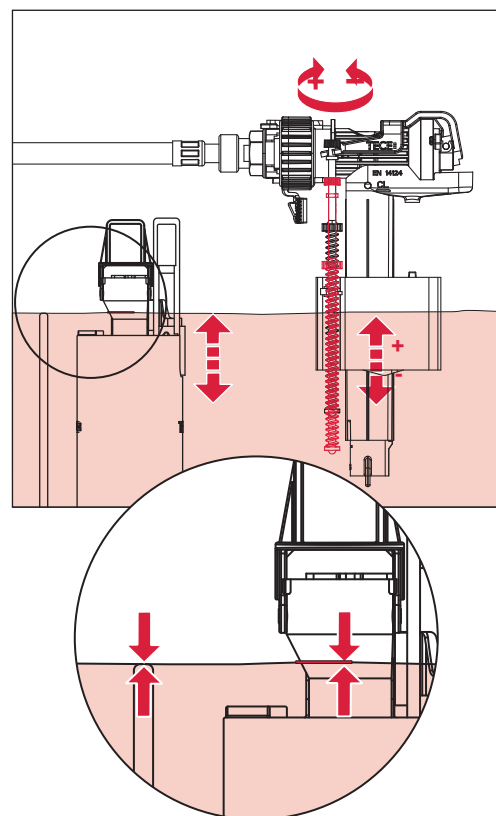

Restwasserhöhe bei 6 Liter > Restwasserhöhe bei 9 Liter
 residual water height at 6 litre > residual water height at 9 litre
 Volume résiduel pour 6 litres > Volume résiduel pour 9 litres

Les réservoirs de chasse homologués NF sont équipés en standard avec un restricteur bleu (diamètre 36 mm), et un réglage du volume de chasse à 6 litres.

Service A 2 (2019)

9820337 – Drosselset / Throttle set / Jeu de bague de réglage de débit / Set di riduzione pressione / Set de estrangulamiento / Zestaw dławika / Комплект ограничительных

Ø 46 mm Ø 42 mm Ø 39 mm Ø 36 mm

1120/980 mm: ≈ 115 % ≈ 110 % ≈ 105 % ≈ 100 %
 820 mm: ≈ 115 % ≈ 100 % ≈ 90 % ≈ 80 %

Ø 34 mm Ø 32 mm Ø 30 mm Ø 28 mm

≈ 95 % ≈ 85 % ≈ 75 % ≈ 65 %
 ≈ 80 % ≈ 70 % ≈ 55 % ≈ 45 %

Spüldruck / Flushing pressure / Pression de chasse / Pressione di scario / Presión de descarga / ciśnienie spłukiwania / колец давление промывки

SP430 035 00 n

Les réservoirs de chasse homologués NF sont équipés en standard avec un restricteur bleu (diamètre 36 mm), et un réglage du volume de chasse à 6 litres.