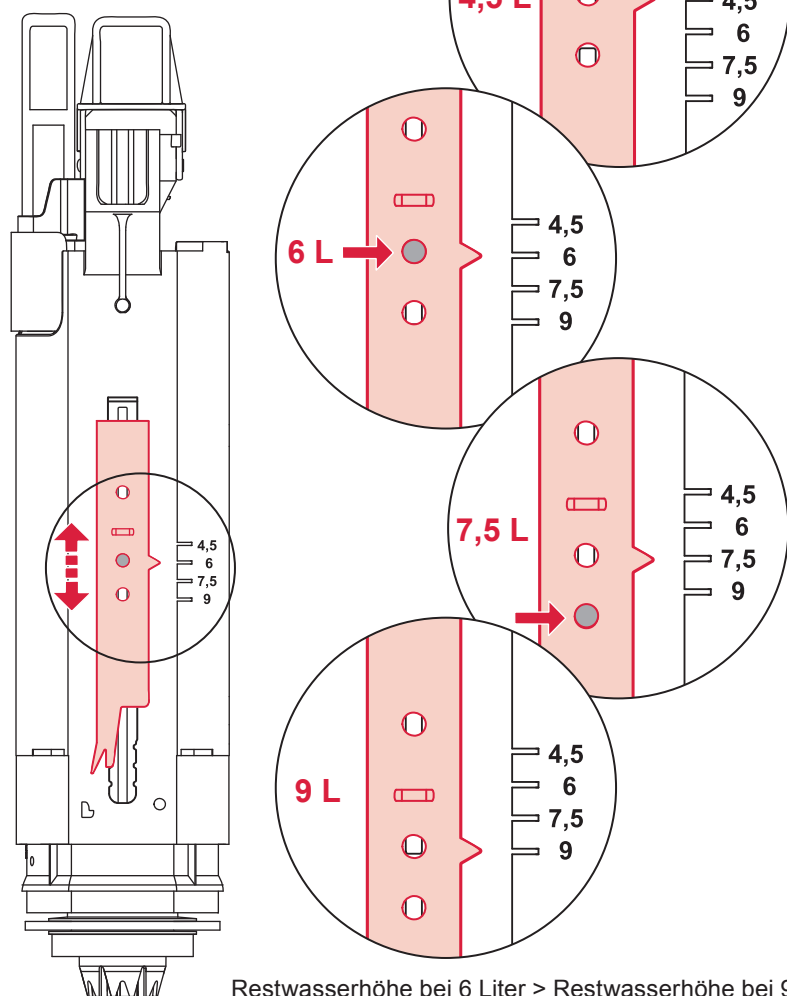

Restwasserhöhe bei 6 Liter > Restwasserhöhe bei 9 Liter
 residual water height at 6 litre > residual water height at 9 litre
 Volume résiduel pour 6 litres > Volume résiduel pour 9 litres

Les réservoirs de chasse homologués NF sont équipés en standard avec un restricteur bleu (diamètre 36 mm), et un réglage du volume de chasse à 6 litres.

Service A 2 (2019)

9820337 – Drosselset / Throttle set / Jeu de bague de réglage de débit / Set di riduzione pressione / Set de estrangulamiento / Zestaw dławika / Комплект ограничительных

Ø 46 mm Ø 42 mm Ø 39 mm Ø 36 mm

1120/980 mm: ≈ 115 % ≈ 110 % ≈ 105 % ≈ 100 %
 820 mm: ≈ 115 % ≈ 100 % ≈ 90 % ≈ 80 %

Ø 34 mm Ø 32 mm Ø 30 mm Ø 28 mm

≈ 95 % ≈ 85 % ≈ 75 % ≈ 65 %
 ≈ 80 % ≈ 70 % ≈ 55 % ≈ 45 %

Spüldruck / Flushing pressure / Pression de chasse / Pressione di scario / Presión de descarga / ciśnienie spłukiwania / колец давление промывки

SP430 035 00 n

Les réservoirs de chasse homologués NF sont équipés en standard avec un restricteur bleu (diamètre 36 mm), et un réglage du volume de chasse à 6 litres.