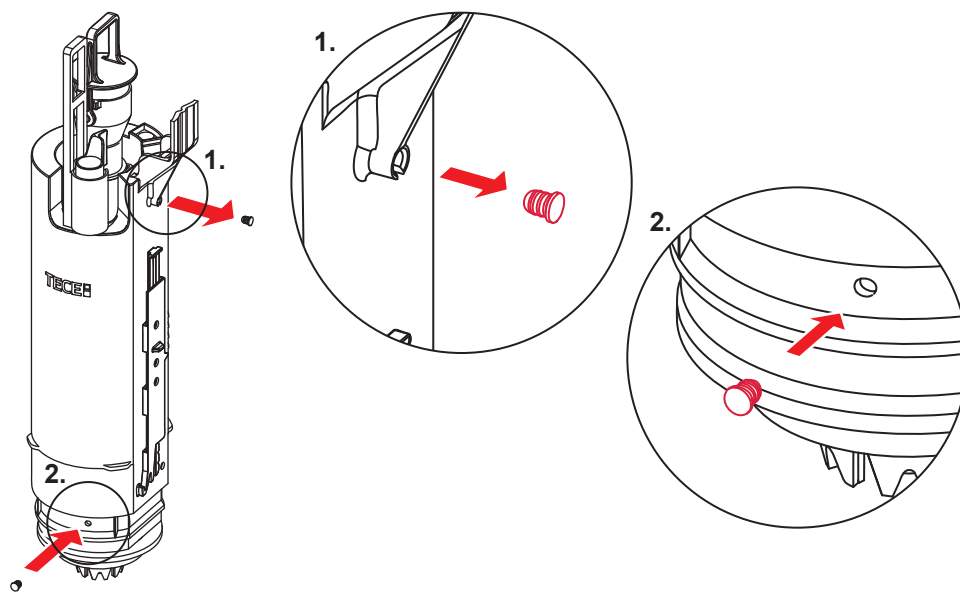

Service A 2 (2019)

9820337 – Drosselset / Throttle set / Jeu de bague de réglage de débit / Set di riduzione pressione / Set de estrangulamiento / Zestaw dławika / Комплект ограничительных

Ø 46 mm Ø 42 mm Ø 39 mm Ø 36 mm

1120/980 mm: ≈ 115 % ≈ 110 % ≈ 105 % ≈ 100 %
 820 mm: ≈ 115 % ≈ 100 % ≈ 90 % ≈ 80 %

Ø 34 mm Ø 32 mm Ø 30 mm Ø 28 mm

≈ 95 % ≈ 85 % ≈ 75 % ≈ 65 %
 ≈ 80 % ≈ 70 % ≈ 55 % ≈ 45 %

Spüldruck / Flushing pressure / Pression de chasse / Pressione di scario / Presión de descarga / ciśnienie spłukiwania / колец давление промывки

SP430 035 00 n

Les réservoirs de chasse homologués NF sont équipés en standard avec un restricteur bleu (diamètre 36 mm), et un réglage du volume de chasse à 6 litres.