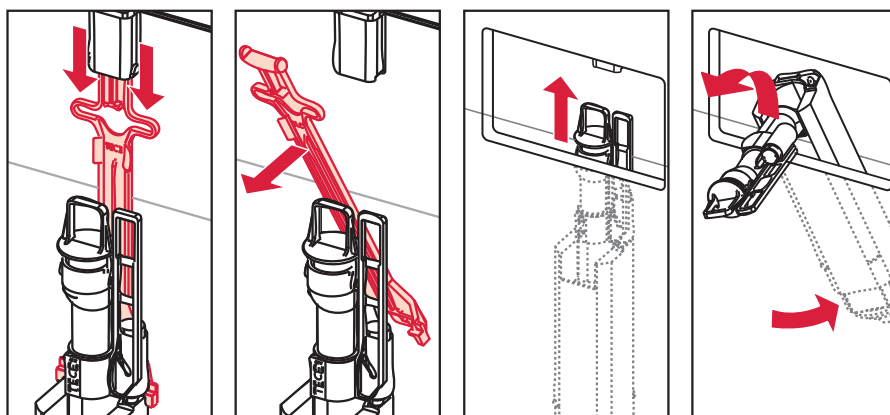

TECE – Octa

9 820 224

Standardspülmenge: 6 Liter
 Standard flush: 6 litre
 Réservoir standard: 6 litres
 Settaggio di fabbrica: 6 litro
 Standaard spoelwater: 6 liter
 Descarga estándar: 6 litros
 Spłukiwanie standardowe: 6 litrów
 Стандартный смыв: 6 литров