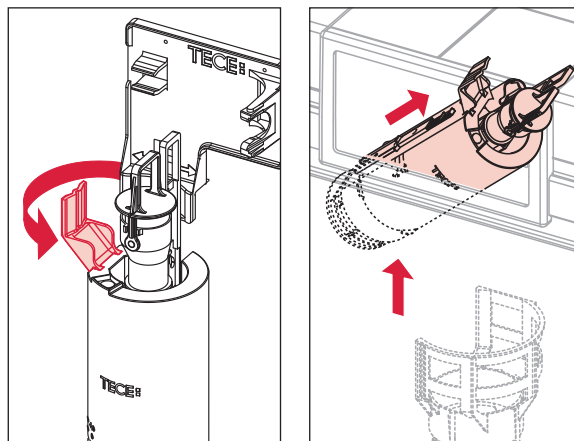

Service A 2 (2019)