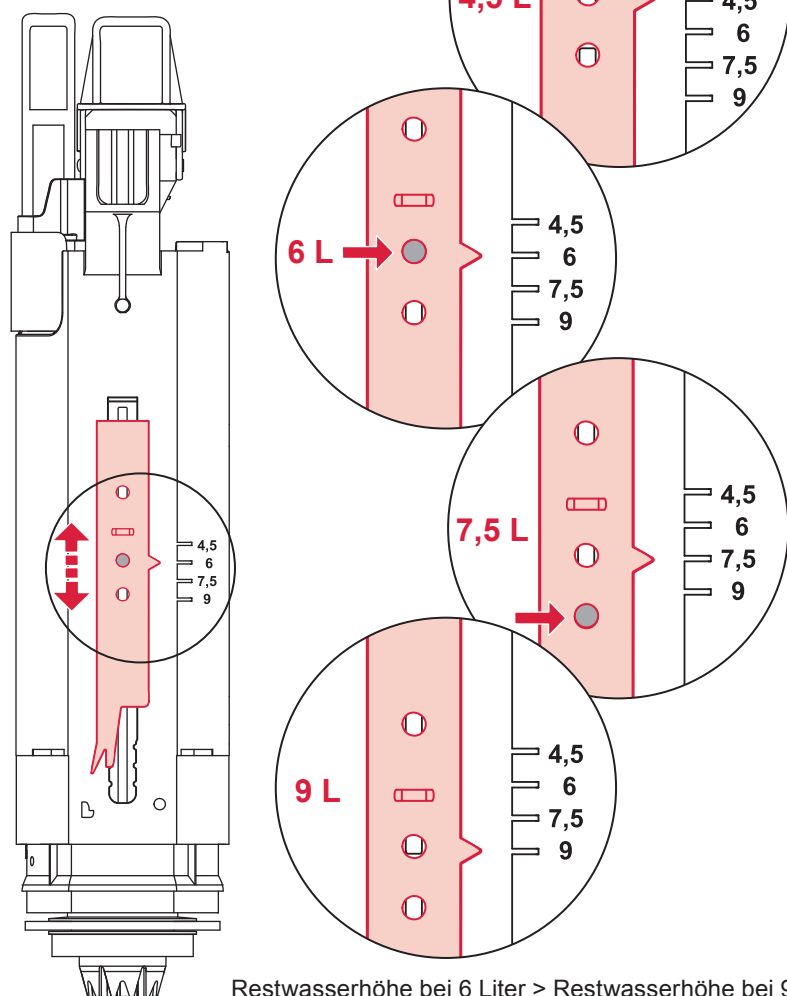

TECEprofil – 9041035

Service A 2 (2019)

Standardspülmenge: 6 Liter
 Standard flush: 6 litre
 Volume de chasse standard: 6 litres
 Settaggio di fabbrica: 6 litro
 Standaard spoelwater: 6 liter
 Descarga estándar: 6 litros
 Spłukiwanie standardowe: 6 litrów
 Стандартный смыв: 6 литров

Restwasserhöhe bei 6 Liter > Restwasserhöhe bei 9 Liter
 residual water height at 6 litre > residual water height at 9 litre
 Volume résiduel pour 6 litres > Volume résiduel pour 9 litres

Les réservoirs de chasse homologués NF sont équipés en standard avec un restricteur bleu (diamètre 36 mm), et un réglage du volume de chasse à 6 litres.

Service A 2 (2019)

9820337 – Drosselset / Throttle set / Jeu de bague de réglage de débit / Set di riduzione pressione / Set de estrangulamiento / Zestaw dławika / Комплект ограничительных

Ø 46 mm Ø 42 mm Ø 39 mm Ø 36 mm

SP430 035 00 n

Les réservoirs de chasse homologués NF sont équipés en standard avec un restricteur bleu (diamètre 36 mm), et un réglage du volume de chasse à 6 litres.