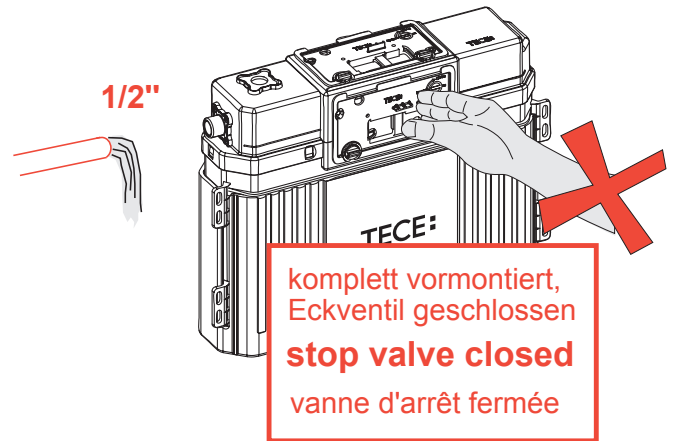

TECEprofil – 9041035

Service A 2 (2019)

Standardspülmenge: 6 Liter
 Standard flush: 6 litre
 Volume de chasse standard: 6 litres
 Settaggio di fabbrica: 6 litro
 Standaard spoelwater: 6 liter
 Descarga estándar: 6 litros
 Spłukiwanie standardowe: 6 litrów
 Стандартный смыв: 6 литров

Restwasserhöhe bei 6 Liter > Restwasserhöhe bei 9 Liter
 residual water height at 6 litre > residual water height at 9 litre
 Volume résiduel pour 6 litres > Volume résiduel pour 9 litres

Les réservoirs de chasse homologués NF sont équipés en standard avec un restricteur bleu (diamètre 36 mm), et un réglage du volume de chasse à 6 litres.

Service A 2 (2019)

9820337 – Drosselset / Throttle set / Jeu de bague de réglage de débit / Set di riduzione pressione / Set de estrangulamiento / Zestaw dławika / Комплект ограничительных

Ø 46 mm Ø 42 mm Ø 39 mm Ø 36 mm

SP430 035 00 n

Les réservoirs de chasse homologués NF sont équipés en standard avec un restricteur bleu (diamètre 36 mm), et un réglage du volume de chasse à 6 litres.