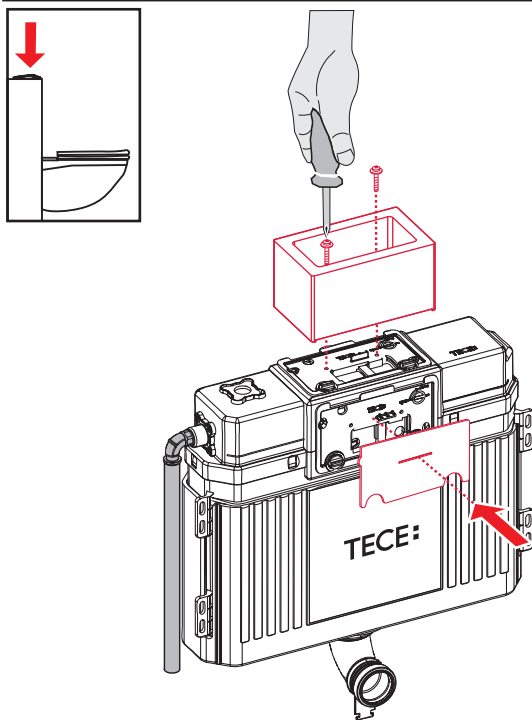

TECEprofil – 9041035

Service A 2 (2019)

Standardspülmenge: 6 Liter
 Standard flush: 6 litre
 Volume de chasse standard: 6 litres
 Settaggio di fabbrica: 6 litro
 Standaard spoelwater: 6 liter
 Descarga estándar: 6 litros
 Spłukiwanie standardowe: 6 litrów
 Стандартный смыв: 6 литров

Restwasserhöhe bei 6 Liter > Restwasserhöhe bei 9 Liter
 residual water height at 6 litre > residual water height at 9 litre
 Volume résiduel pour 6 litres > Volume résiduel pour 9 litres

Les réservoirs de chasse homologués NF sont équipés en standard avec un restricteur bleu (diamètre 36 mm), et un réglage du volume de chasse à 6 litres.

Service A 2 (2019)

9820337 – Drosselset / Throttle set / Jeu de bague de réglage de débit / Set di riduzione pressione / Set de estrangulamiento / Zestaw dławika / Комплект ограничительных

Ø 46 mm Ø 42 mm Ø 39 mm Ø 36 mm

SP430 035 00 n

Les réservoirs de chasse homologués NF sont équipés en standard avec un restricteur bleu (diamètre 36 mm), et un réglage du volume de chasse à 6 litres.