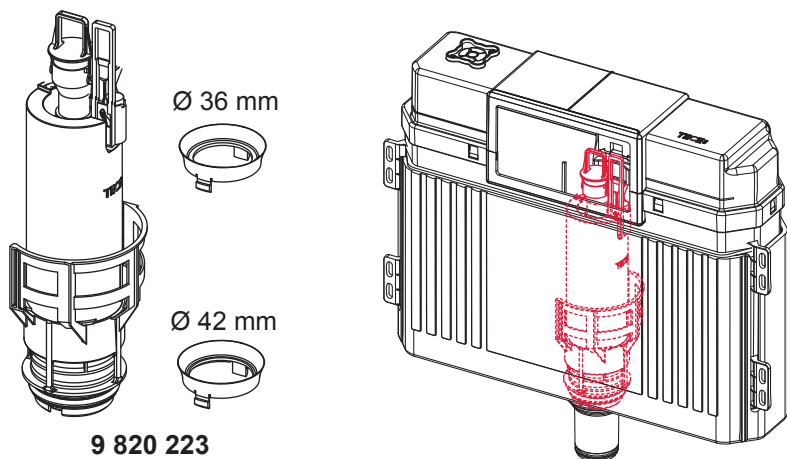

TECEprofil – 9041035

Service A 2 (2019)

Standardspülmenge: 6 Liter
 Standard flush: 6 litre
 Volume de chasse standard: 6 litres
 Settaggio di fabbrica: 6 litro
 Standaard spoelwater: 6 liter
 Descarga estándar: 6 litros
 Spłukiwanie standardowe: 6 litrów
 Стандартный смыв: 6 литров

Restwasserhöhe bei 6 Liter > Restwasserhöhe bei 9 Liter
 residual water height at 6 litre > residual water height at 9 litre
 Volume résiduel pour 6 litres > Volume résiduel pour 9 litres

Les réservoirs de chasse homologués NF sont équipés en standard avec un restricteur bleu (diamètre 36 mm), et un réglage du volume de chasse à 6 litres.

Service A 2 (2019)

9820337 – Drosselset / Throttle set / Jeu de bague de réglage de débit / Set di riduzione pressione / Set de estrangulamiento / Zestaw dławika / Комплект ограничительных

Ø 46 mm Ø 42 mm Ø 39 mm Ø 36 mm

SP430 035 00 n

Les réservoirs de chasse homologués NF sont équipés en standard avec un restricteur bleu (diamètre 36 mm), et un réglage du volume de chasse à 6 litres.