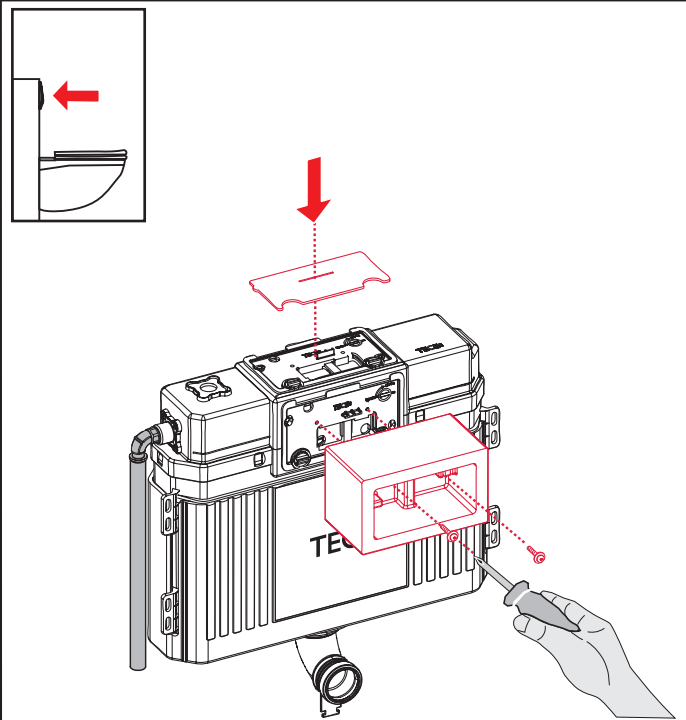

TECEprofil – 9041035

Service A 2 (2019)

Standardspülmenge: 6 Liter
 Standard flush: 6 litre
 Volume de chasse standard: 6 litres
 Settaggio di fabbrica: 6 litro
 Standaard spoelwater: 6 liter
 Descarga estándar: 6 litros
 Spłukiwanie standardowe: 6 litrów
 Стандартный смыв: 6 литров

Restwasserhöhe bei 6 Liter > Restwasserhöhe bei 9 Liter
 residual water height at 6 litre > residual water height at 9 litre
 Volume résiduel pour 6 litres > Volume résiduel pour 9 litres

Les réservoirs de chasse homologués NF sont équipés en standard avec un restricteur bleu (diamètre 36 mm), et un réglage du volume de chasse à 6 litres.

Service A 2 (2019)

9820337 – Drosselset / Throttle set / Jeu de bague de réglage de débit / Set di riduzione pressione / Set de estrangulamiento / Zestaw dławika / Комплект ограничительных

Ø 46 mm Ø 42 mm Ø 39 mm Ø 36 mm

SP430 035 00 n

Les réservoirs de chasse homologués NF sont équipés en standard avec un restricteur bleu (diamètre 36 mm), et un réglage du volume de chasse à 6 litres.