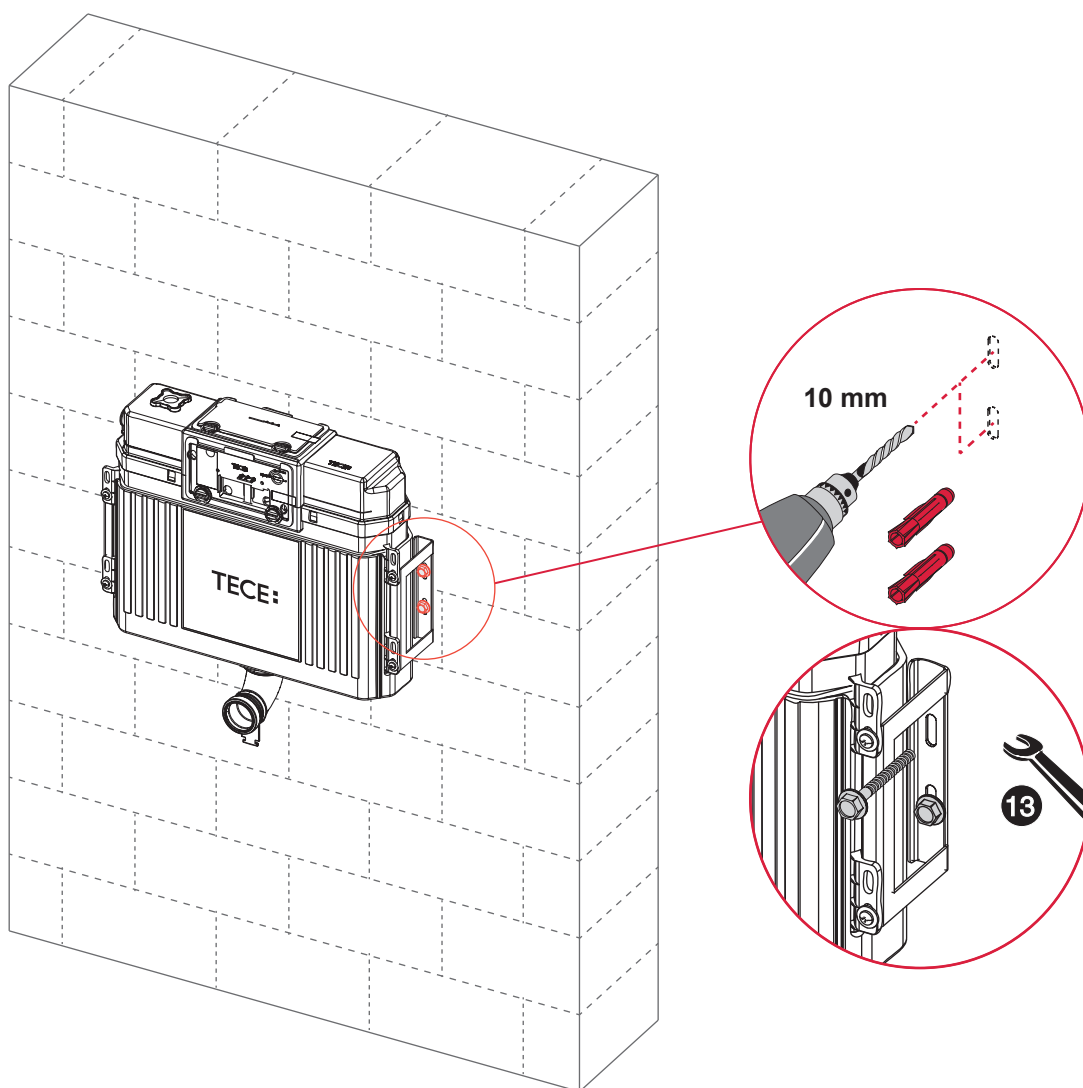

TECEprofil – 9041035

Service A 2 (2019)

Standardspülmenge: 6 Liter
 Standard flush: 6 litre
 Volume de chasse standard: 6 litres
 Settaggio di fabbrica: 6 litro
 Standaard spoelwater: 6 liter
 Descarga estándar: 6 litros
 Spłukiwanie standardowe: 6 litrów
 Стандартный смыв: 6 литров

Restwasserhöhe bei 6 Liter > Restwasserhöhe bei 9 Liter
 residual water height at 6 litre > residual water height at 9 litre
 Volume résiduel pour 6 litres > Volume résiduel pour 9 litres

Les réservoirs de chasse homologués NF sont équipés en standard avec un restricteur bleu (diamètre 36 mm), et un réglage du volume de chasse à 6 litres.

Service A 2 (2019)

9820337 – Drosselset / Throttle set / Jeu de bague de réglage de débit / Set di riduzione pressione / Set de estrangulamiento / Zestaw dławika / Комплект ограничительных

Ø 46 mm Ø 42 mm Ø 39 mm Ø 36 mm

SP430 035 00 n

Les réservoirs de chasse homologués NF sont équipés en standard avec un restricteur bleu (diamètre 36 mm), et un réglage du volume de chasse à 6 litres.