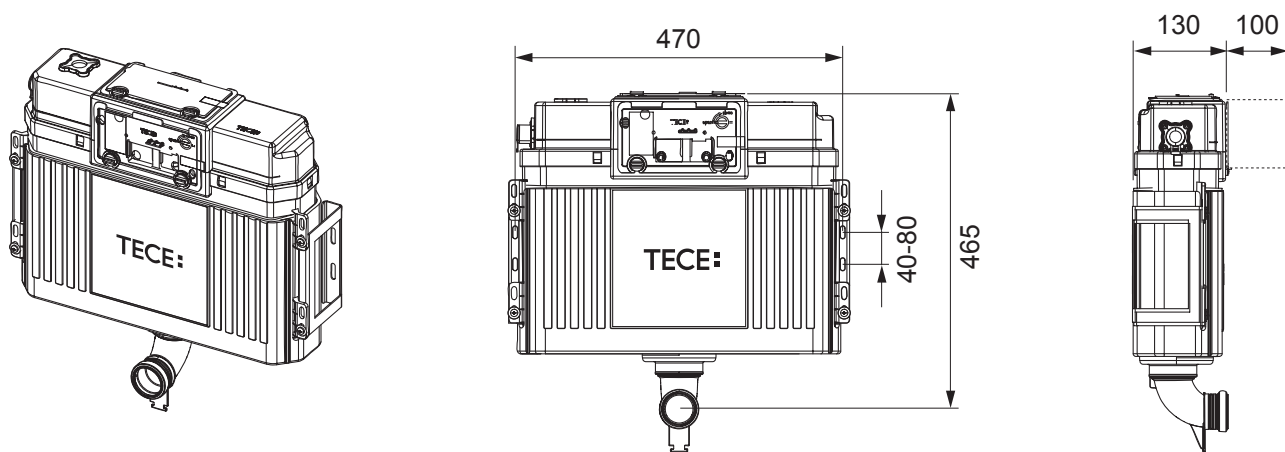

TECEprofil – 9041035

Service A 2 (2019)

Standardspülmenge: 6 Liter
 Standard flush: 6 litre
 Volume de chasse standard: 6 litres
 Settaggio di fabbrica: 6 litro
 Standaard spoelwater: 6 liter
 Descarga estándar: 6 litros
 Spłukiwanie standardowe: 6 litrów
 Стандартный смыв: 6 литров

Restwasserhöhe bei 6 Liter > Restwasserhöhe bei 9 Liter
 residual water height at 6 litre > residual water height at 9 litre
 Volume résiduel pour 6 litres > Volume résiduel pour 9 litres

Les réservoirs de chasse homologués NF sont équipés en standard avec un restricteur bleu (diamètre 36 mm), et un réglage du volume de chasse à 6 litres.

Service A 2 (2019)

9820337 – Drosselset / Throttle set / Jeu de bague de réglage de débit / Set di riduzione pressione / Set de estrangulamiento / Zestaw dławika / Комплект ограничительных

Ø 46 mm Ø 42 mm Ø 39 mm Ø 36 mm

SP430 035 00 n

Les réservoirs de chasse homologués NF sont équipés en standard avec un restricteur bleu (diamètre 36 mm), et un réglage du volume de chasse à 6 litres.