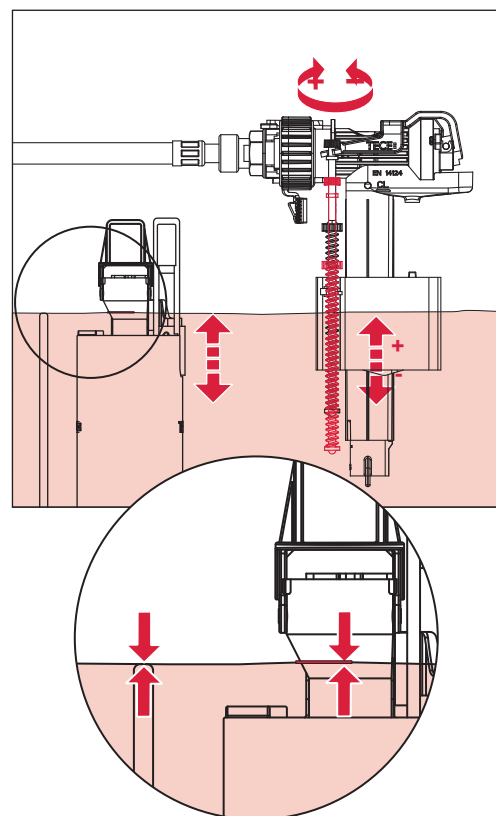

Restwasserhöhe bei 6 Liter > Restwasserhöhe bei 9 Liter
 residual water height at 6 litre > residual water height at 9 litre
 Volume résiduel pour 6 litres > Volume résiduel pour 9 litres

Les réservoirs de chasse homologués NF sont équipés en standard avec un restricteur bleu (diamètre 36 mm), et un réglage du volume de chasse à 6 litres.

Service A 2 (2019)

9820337 – Drosselset / Throttle set / Jeu de bague de réglage de débit / Set di riduzione pressione / Set de estrangulamiento / Zestaw dławika / Комплект ограничительных

Ø 46 mm Ø 42 mm Ø 39 mm Ø 36 mm

1120/980 mm: ≈ 115 % ≈ 110 % ≈ 105 % ≈ 100 %
 820 mm: ≈ 115 % ≈ 100 % ≈ 90 % ≈ 80 %

Ø 34 mm Ø 32 mm Ø 30 mm Ø 28 mm

≈ 95 % ≈ 85 % ≈ 75 % ≈ 65 %
 ≈ 80 % ≈ 70 % ≈ 55 % ≈ 45 %

Spüldruck / Flushing pressure / Pression de chasse / Pressione di scarico / Presión de descarga / ciśnienie spłukiwania / колец давление промывки

SP430 035 00 n

Les réservoirs de chasse homologués NF sont équipés en standard avec un restricteur bleu (diamètre 36 mm), et un réglage du volume de chasse à 6 litres.