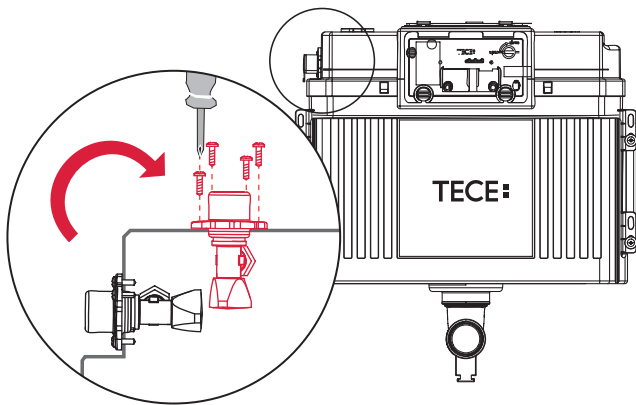

TECEprofil – 9041035

Service A 2 (2019)

Standardspülmenge: 6 Liter
 Standard flush: 6 litre
 Volume de chasse standard: 6 litres
 Settaggio di fabbrica: 6 litro
 Standaard spoelwater: 6 liter
 Descarga estándar: 6 litros
 Spłukiwanie standardowe: 6 litrów
 Стандартный смыв: 6 литров

Restwasserhöhe bei 6 Liter > Restwasserhöhe bei 9 Liter
 residual water height at 6 litre > residual water height at 9 litre
 Volume résiduel pour 6 litres > Volume résiduel pour 9 litres

Les réservoirs de chasse homologués NF sont équipés en standard avec un restricteur bleu (diamètre 36 mm), et un réglage du volume de chasse à 6 litres.

Service A 2 (2019)

9820337 – Drosselset / Throttle set / Jeu de bague de réglage de débit / Set di riduzione pressione / Set de estrangulamiento / Zestaw dławika / Комплект ограничительных

Ø 46 mm Ø 42 mm Ø 39 mm Ø 36 mm

SP430 035 00 n

Les réservoirs de chasse homologués NF sont équipés en standard avec un restricteur bleu (diamètre 36 mm), et un réglage du volume de chasse à 6 litres.