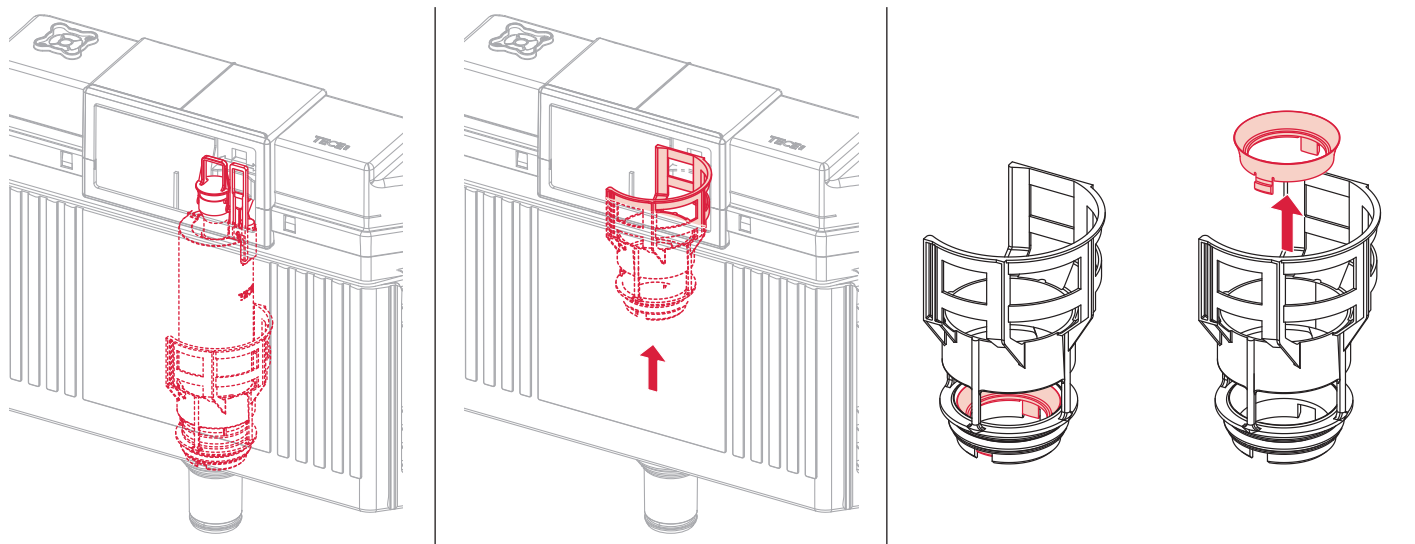

TECEprofil – 9041035

Service A 2 (2019)

Standardspülmenge: 6 Liter
 Standard flush: 6 litre
 Volume de chasse standard: 6 litres
 Settaggio di fabbrica: 6 litro
 Standaard spoelwater: 6 liter
 Descarga estándar: 6 litros
 Spłukiwanie standardowe: 6 litrów
 Стандартный смыв: 6 литров

Restwasserhöhe bei 6 Liter > Restwasserhöhe bei 9 Liter
 residual water height at 6 litre > residual water height at 9 litre
 Volume résiduel pour 6 litres > Volume résiduel pour 9 litres

Les réservoirs de chasse homologués NF sont équipés en standard avec un restricteur bleu (diamètre 36 mm), et un réglage du volume de chasse à 6 litres.

Service A 2 (2019)

9820337 – Drosselset / Throttle set / Jeu de bague de réglage de débit / Set di riduzione pressione / Set de estrangulamiento / Zestaw dławika / Комплект ограничительных

Ø 46 mm Ø 42 mm Ø 39 mm Ø 36 mm

SP430 035 00 n

Les réservoirs de chasse homologués NF sont équipés en standard avec un restricteur bleu (diamètre 36 mm), et un réglage du volume de chasse à 6 litres.