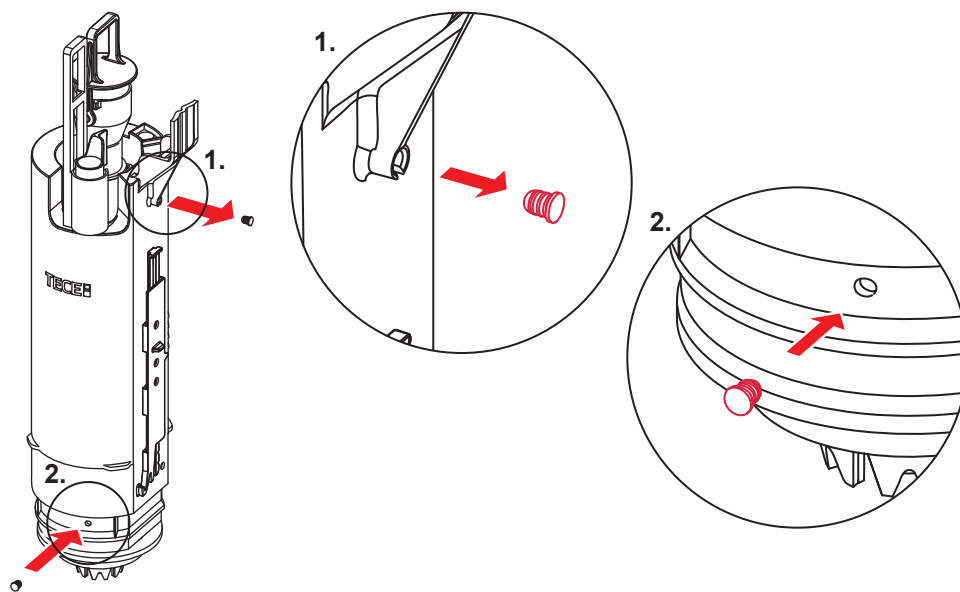

Service A 2 (2019)

9820337 – Drosselset / Throttle set / Jeu de bague de réglage de débit / Set di riduzione pressione / Set de estrangulamiento / Zestaw dławika / Комплект ограничительных

Ø 46 mm Ø 42 mm Ø 39 mm Ø 36 mm

1120/980 mm: ≈ 115 % ≈ 110 % ≈ 105 % ≈ 100 %
 820 mm: ≈ 115 % ≈ 100 % ≈ 90 % ≈ 80 %

Ø 34 mm Ø 32 mm Ø 30 mm Ø 28 mm

≈ 95 % ≈ 85 % ≈ 75 % ≈ 65 %
 ≈ 80 % ≈ 70 % ≈ 55 % ≈ 45 %

Spüldruck / Flushing pressure / Pression de chasse / Pressione di scarico / Presión de descarga / ciśnienie spłukiwania / колец давление промывки

SP430 035 00 n

Les réservoirs de chasse homologués NF sont équipés en standard avec un restricteur bleu (diamètre 36 mm), et un réglage du volume de chasse à 6 litres.